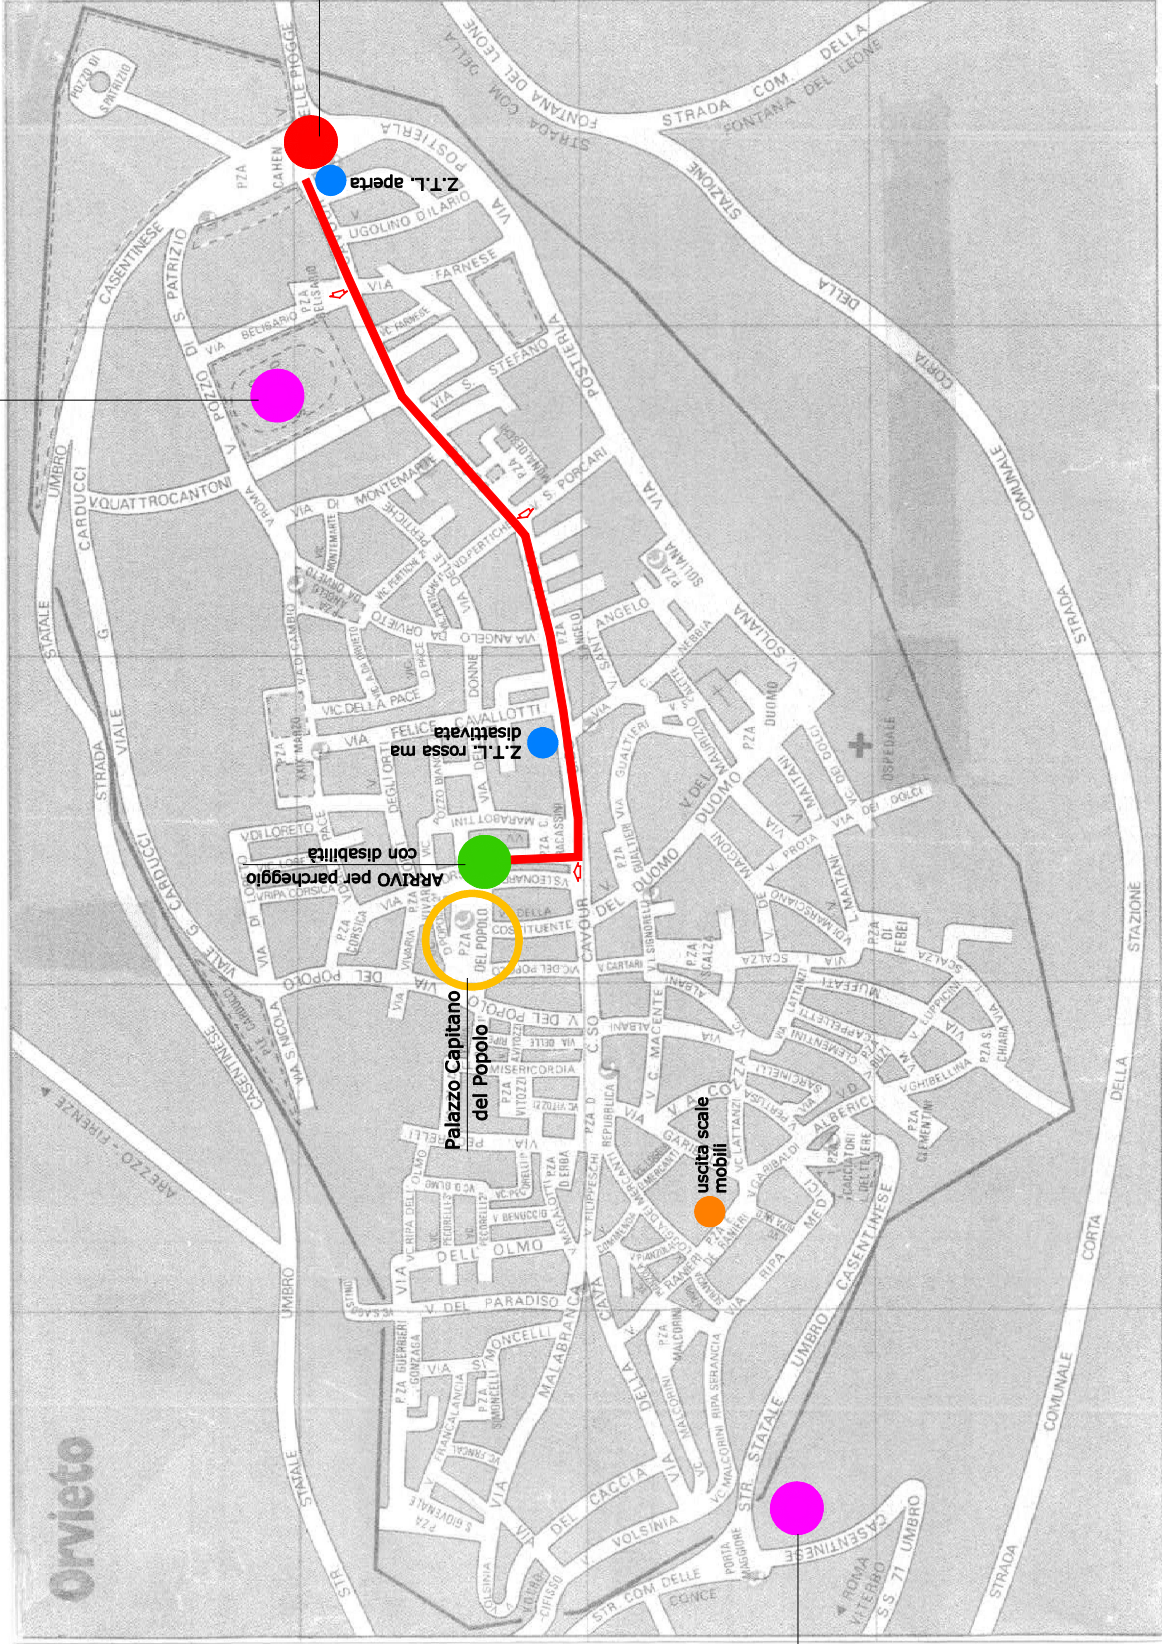

parcheggio coperto  
di "Via Roma"

Piazza CAHEN  
(punto di riferimento)

ARRIVO per parcheggio  
con disabilità

Palazzo Capitano  
del Popolo

uscita scale  
mobili

parcheggio coperto  
con scale mobili